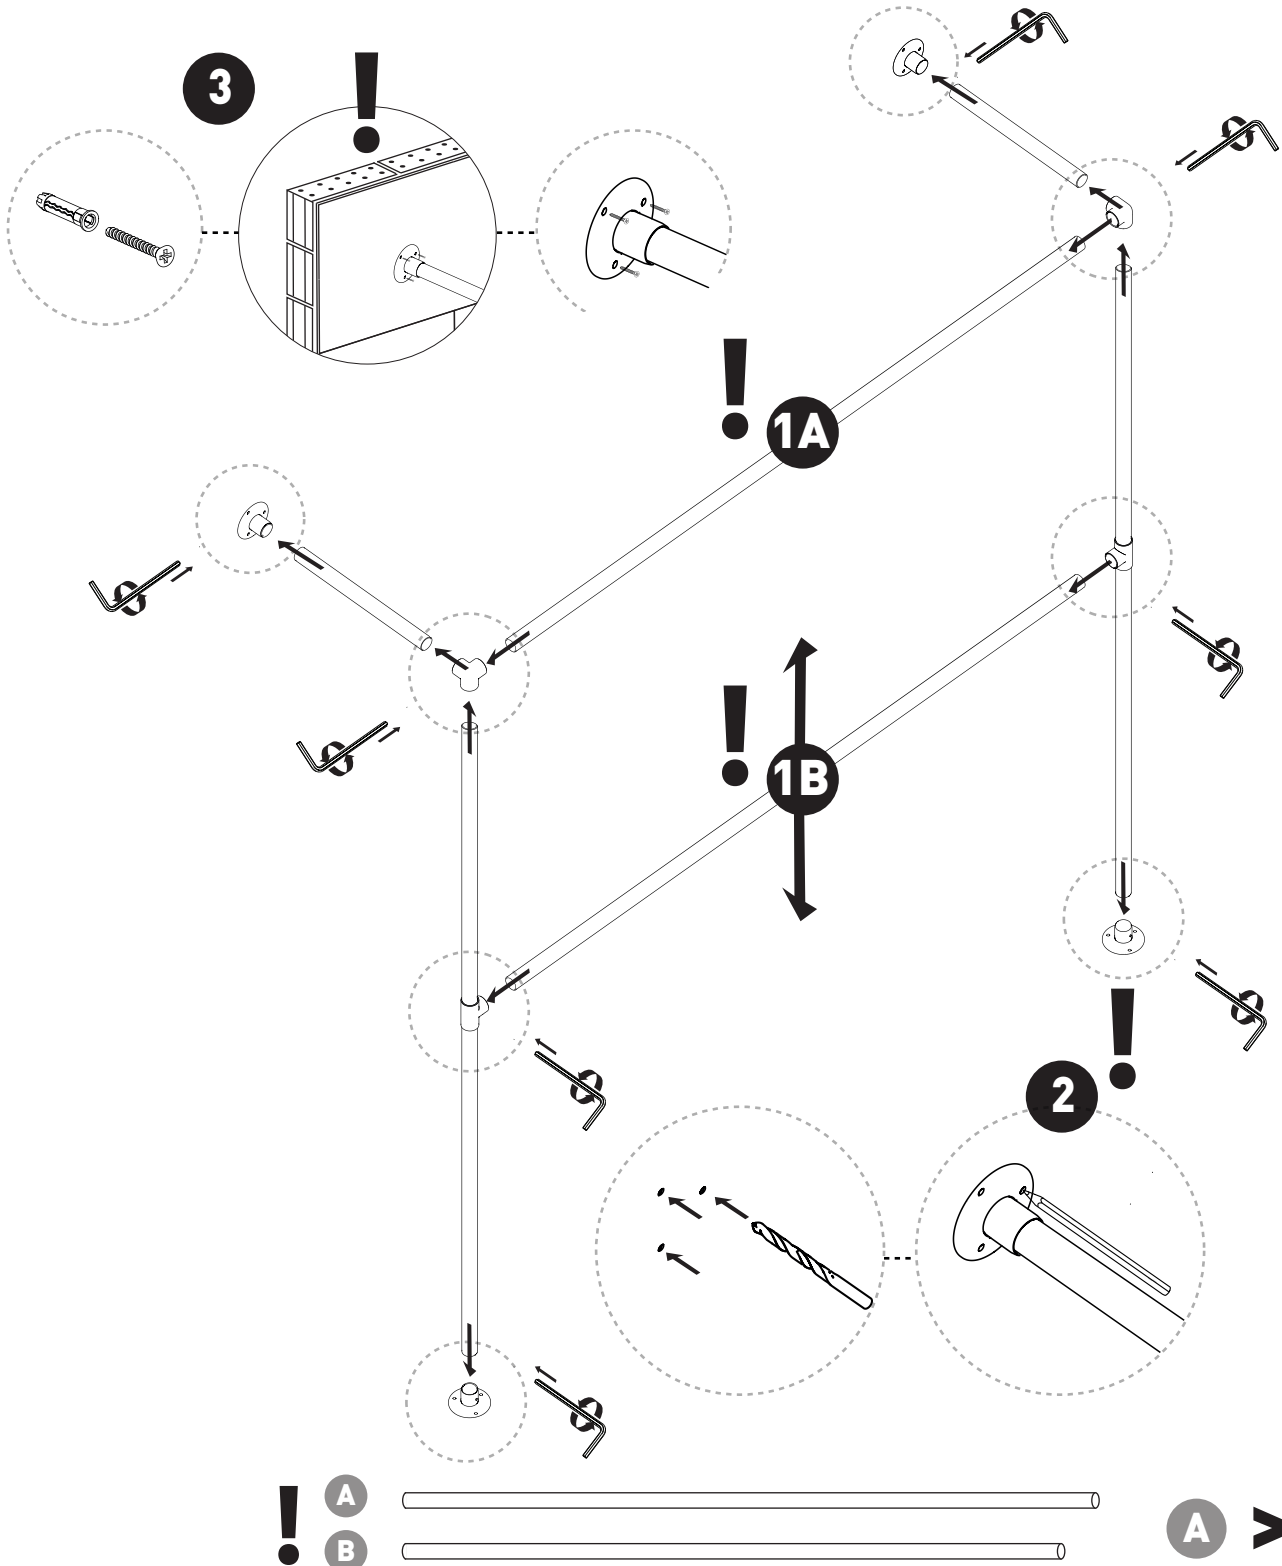

WIESZAK HOTSE II

x2

x2

x4

x1

x12

x6

 <p>x1</p>	<p>Ø 6 mm</p>  <p>x1</p>	 <p>x1</p>	 <p>x1</p>	
---	---	---	--	---

* Na produkcie nie wolno się wiesznać, ani podciągać, produkt stanowi element ozdobny.