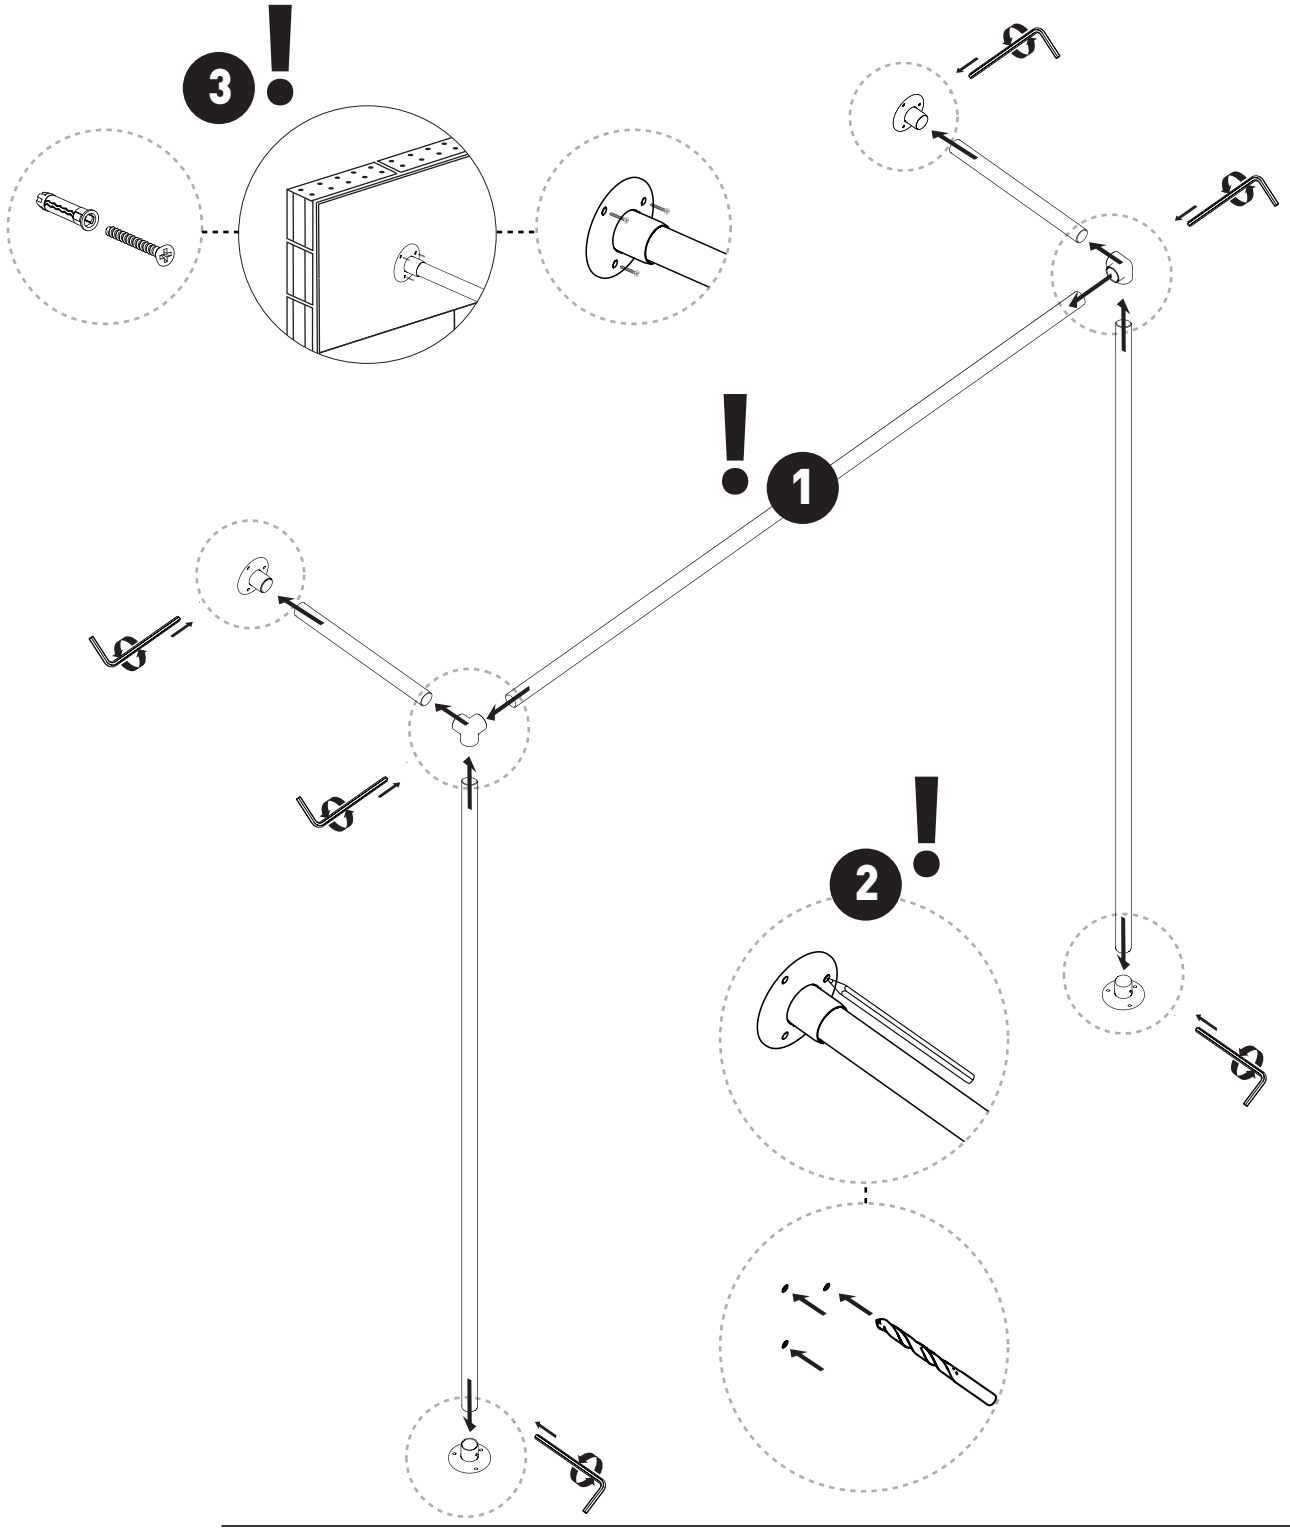

WIESZAK HOTSE

x2

x4

x1

x12

x5

 <p>x1</p>	<p>Ø 6 mm</p>  <p>x1</p>	 <p>x1</p>	 <p>x1</p>	
---	---	---	--	---

* Na produkcie nie wolno się wiesznać, ani podciągać, produkt stanowi element ozdobny.