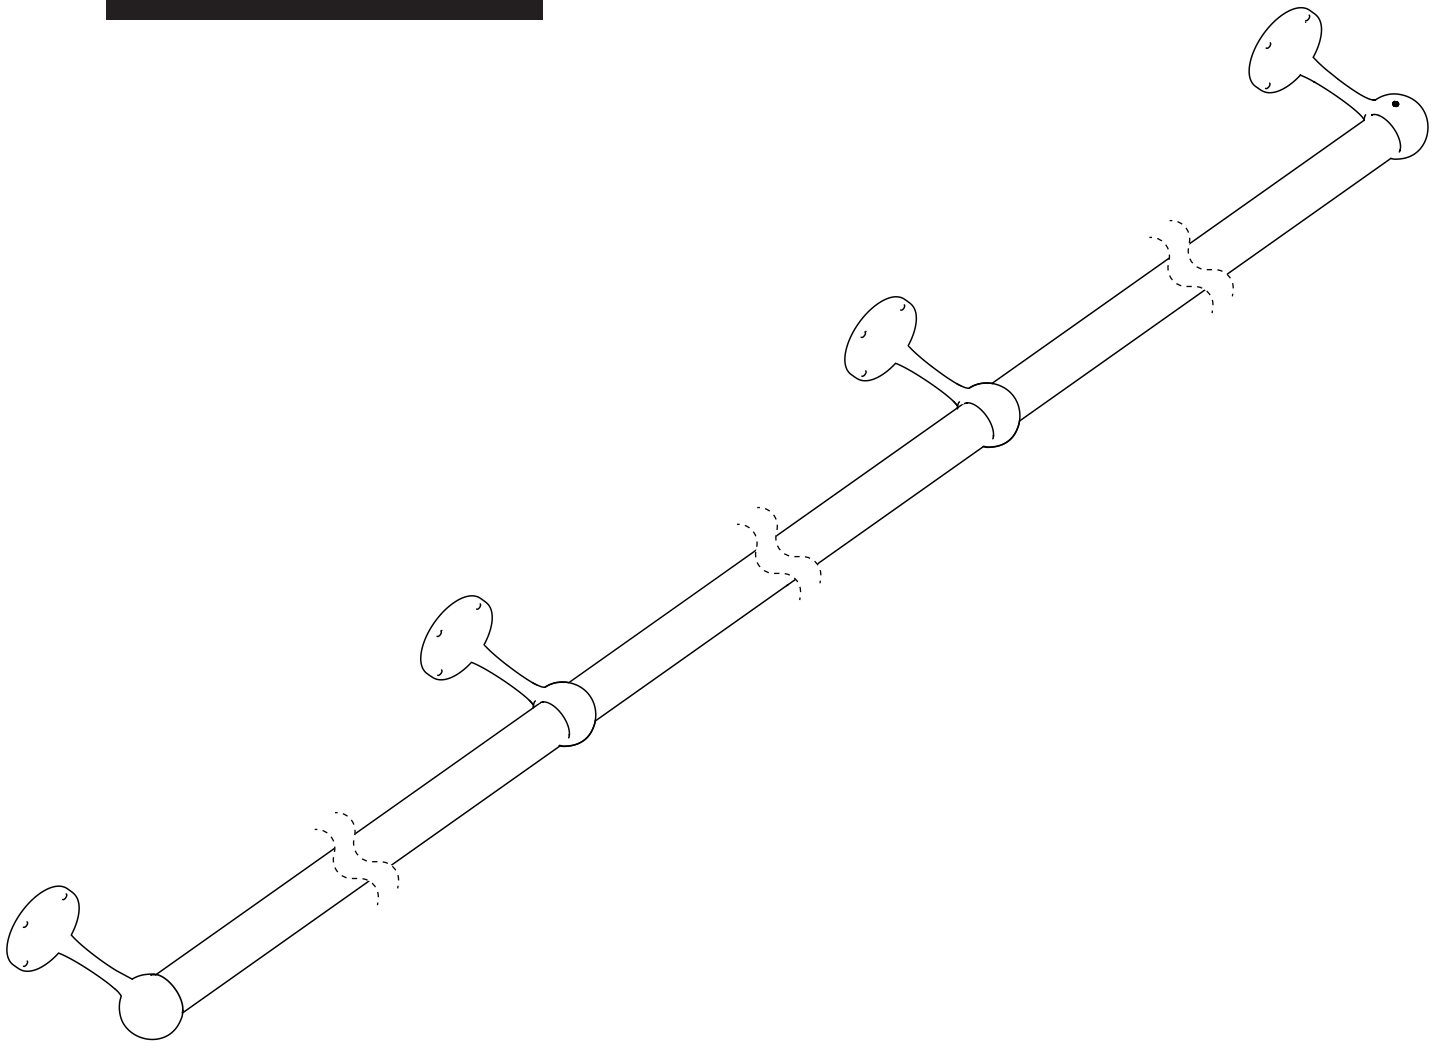

PORE CZ 300cm

NAZARE

x2

x2

x16

x2

x1

x1 100cm
x1 200cm

Nie dokręcaj wkręta dociskowego na siłę.

* Na poręczy nie wolno się wieszac, ani podciągać, poręcz stanowi element ozdobny.