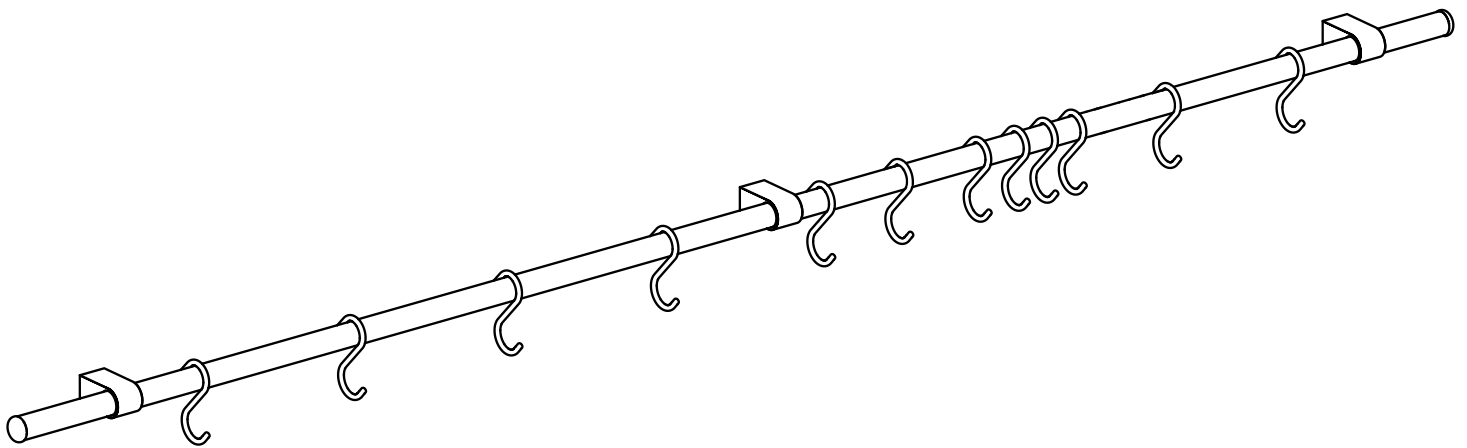

RELING KUCHENNY

TWIST 100

x3

x3

x1

x3

x2

x12

x1

dotnij pod wymiar

DODATKOWY UCHWYT PRZELOTOWY*

* uchwyt sprzedawany osobno
 * haczyki należy wsunąć przed nałożeniem skrajnych uchwytów