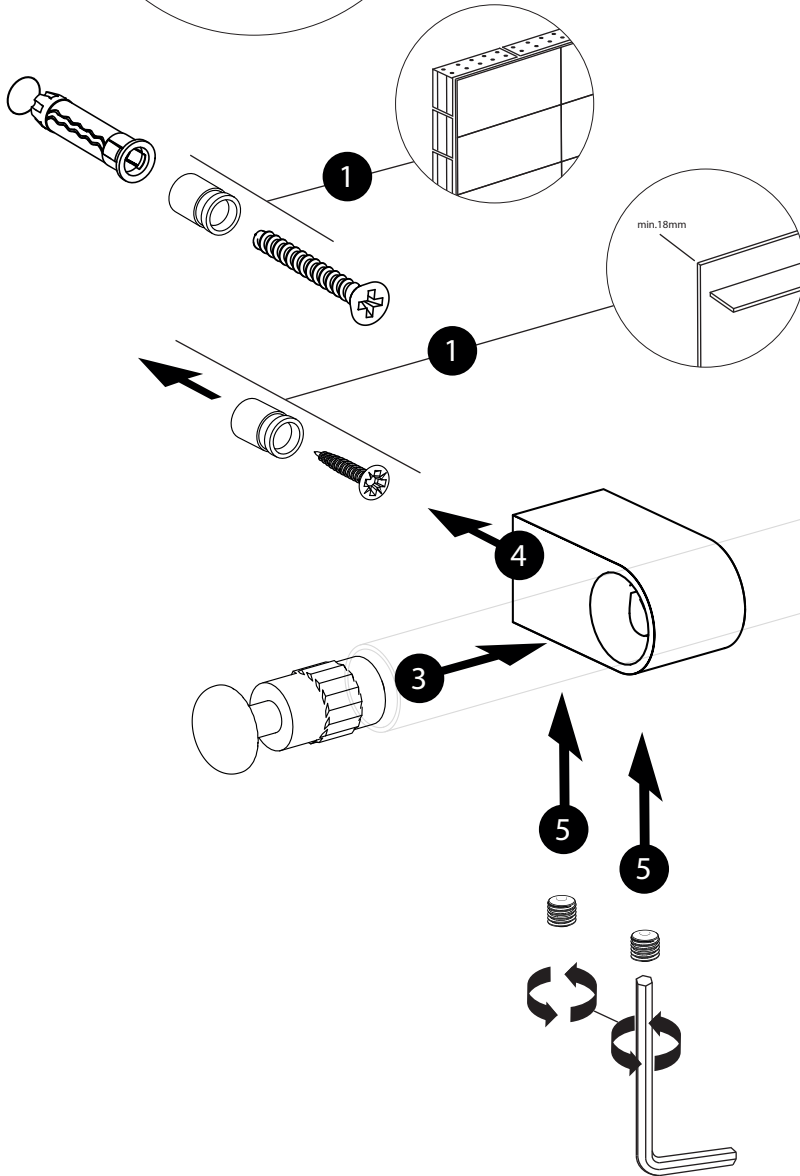

RELING KUCHENNY

TWIST 100

x3

x3

x1

x3

x2

x12

x1

dotnij pod wymiar

DODATKOWY UCHWYT PRZELOTOWY*

* uchwyt sprzedawany osobno
 * haczyki należy wsunąć przed nałożeniem skrajnych uchwytów