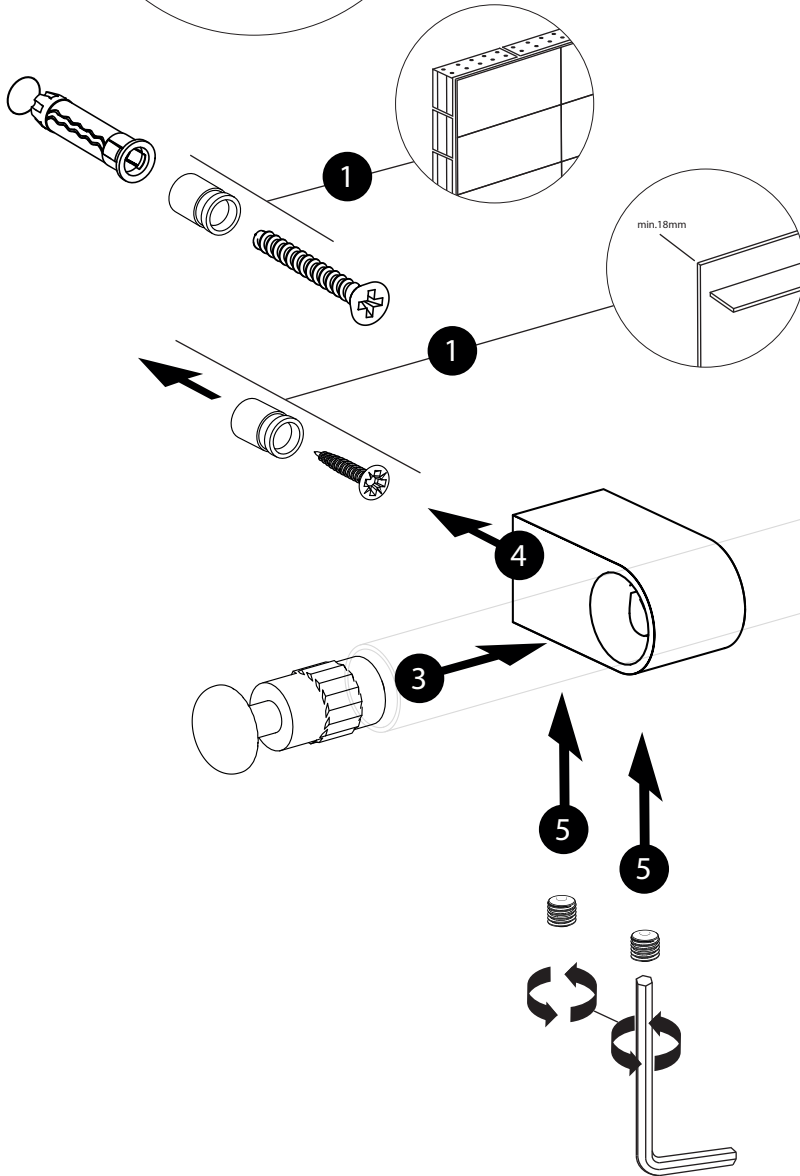

RELING KUCHENNY

TWIST 148

x3

x3

x1

x3

x2

x18

x1

dotnij pod wymiar

DODATKOWY UCHWYT PRZELOTOWY*

- * uchwyt sprzedawany osobno
- * haczyki należy wsunąć przed nałożeniem skrajnych uchwytów