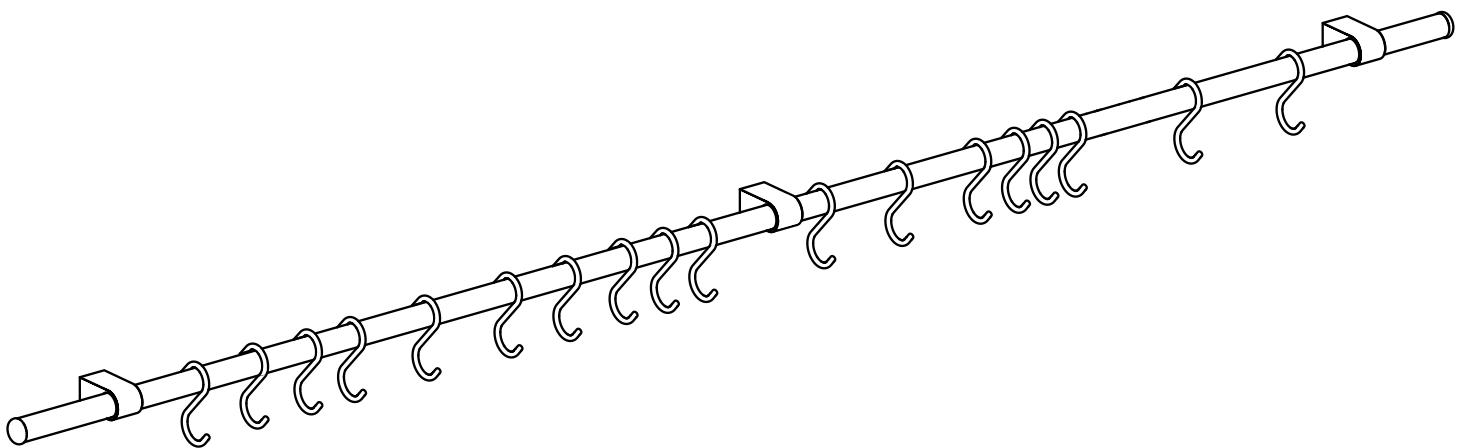

RELING KUCHENNY

TWIST 148

x3

x3

x1

x3

x2

x18

x1

dotnij pod wymiar

DODATKOWY UCHWYT PRZELOTOWY*

- * uchwyt sprzedawany osobno
- * haczyki należy wsunąć przed nałożeniem skrajnych uchwytów