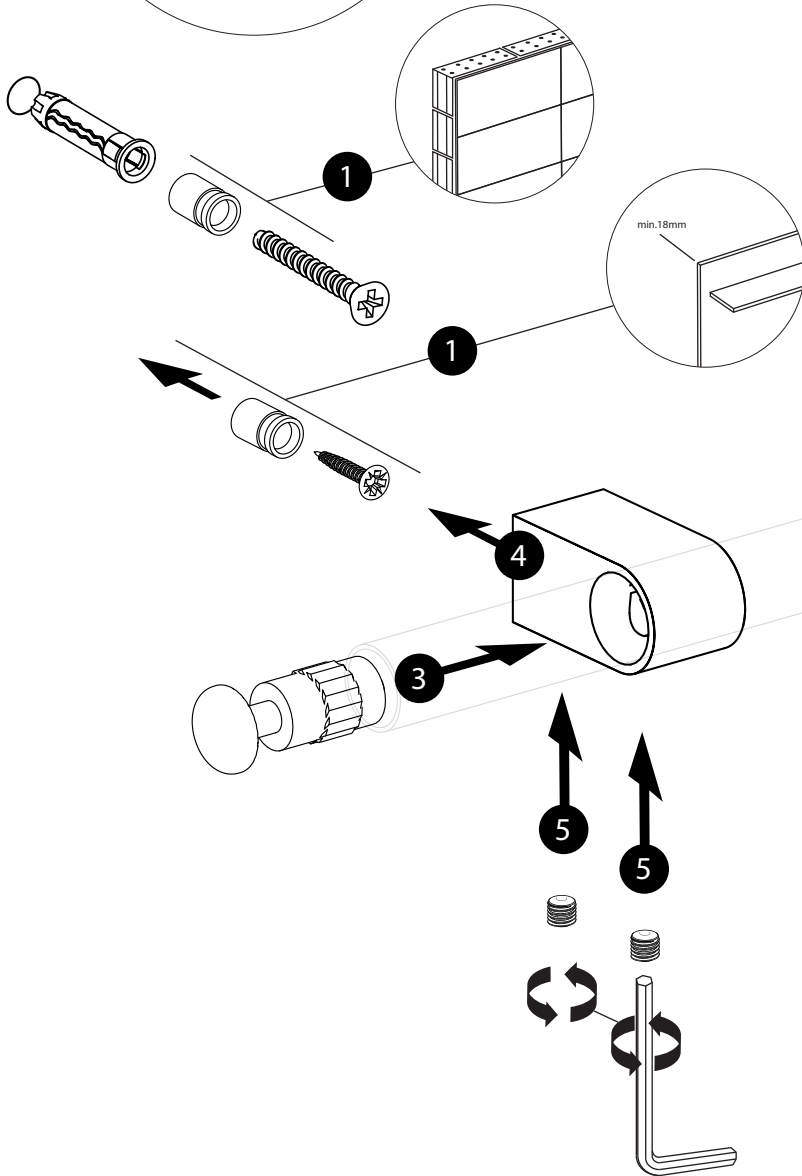

RELING KUCHENNY

TWIST 200

x4

x4

x1

x4

x2

x24

x1

dotnij pod wymiar

DODATKOWY UCHWYT PRZELOTOWY*

* uchwyt sprzedawany osobno
 * haczyki należy wsunąć przed nałożeniem skrajnych uchwytów