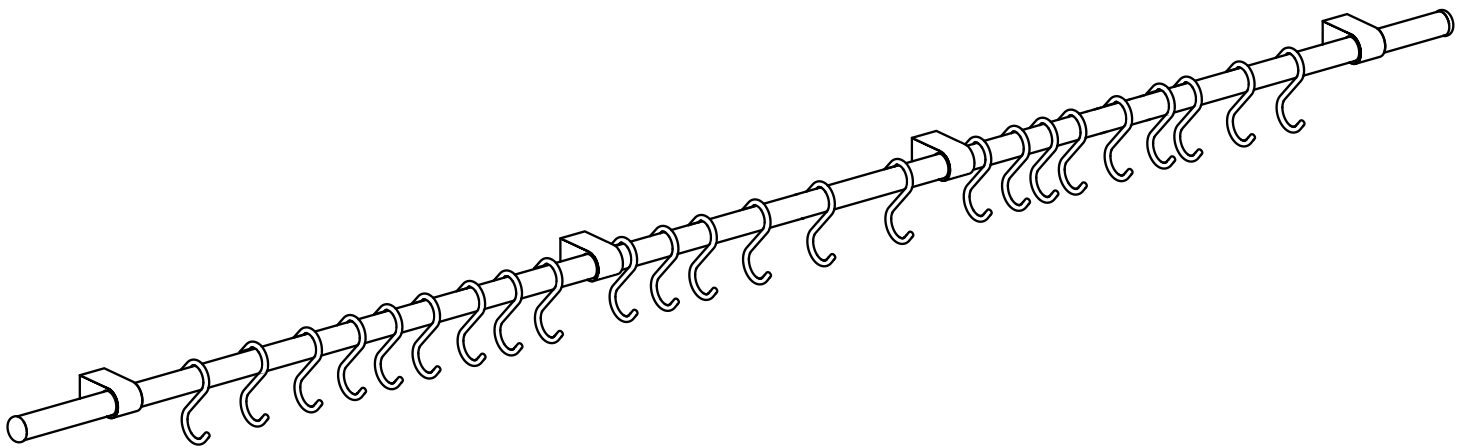

RELING KUCHENNY

TWIST 200

x4

x4

x1

x4

x2

x24

x1

dotnij pod wymiar

DODATKOWY UCHWYT PRZELOTOWY*

* uchwyt sprzedawany osobno
 * haczyki należy wsunąć przed nałożeniem skrajnych uchwytów