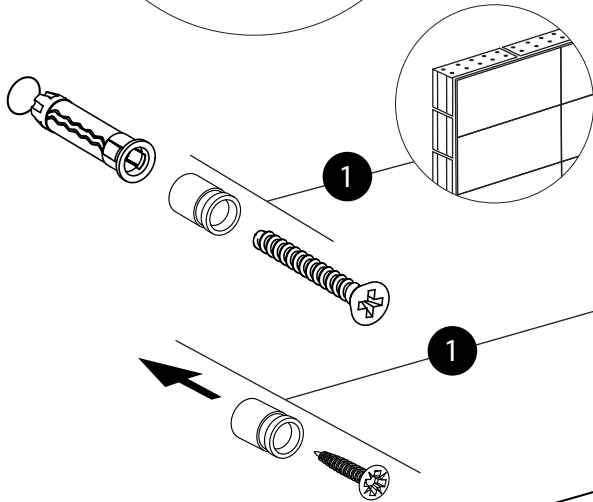

RELING KUCHENNY

TWIST 60

x2

x2

x1

x2

x2

x6

x1

dotnij pod wymiar

1

min. 18mm

1

4

2

3

5

5

DODATKOWY UCHWYT PRZELOTOWY*

UPP 016

* uchwyt sprzedawany osobno