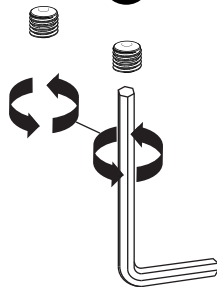

RELING KUCHENNY

TWIST 60

x2

x2

x1

x2

x2

x6

x1

dotnij pod wymiar

1

min. 18mm

1

4

2

3

5

5

DODATKOWY UCHWYT PRZELOTOWY*

UPP 016

* uchwyt sprzedawany osobno