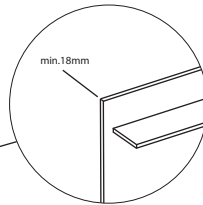

RELING KUCHENNY

TWIST 60

x2

x2

x1

x2

x2

x6

x1

dotnij pod wymiar

1

min. 18mm

1

4

2

3