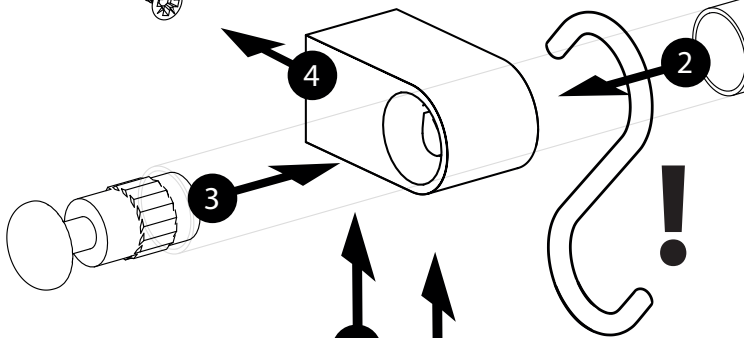

x1

dotnij pod wymiar

1

min. 18mm

1

4

2

3

5

5

DODATKOWY UCHWYT PRZELOTOWY*

UPP 016

* uchwyt sprzedawany osobno