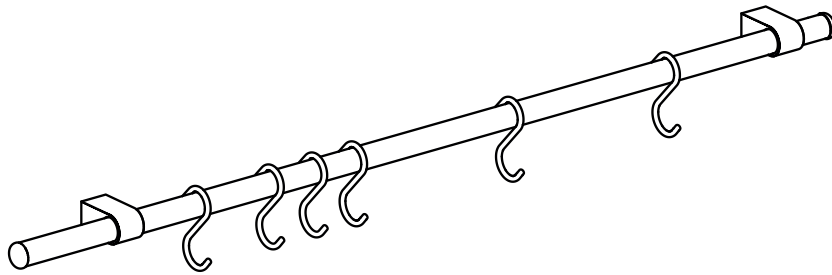

RELING KUCHENNY

TWIST 60

x2

x2

x1

x2

x2

x6

x1

dotnij pod wymiar

1

min. 18mm

1

4

2

3

5

5

DODATKOWY UCHWYT PRZELOTOWY*

UPP 016

* uchwyt sprzedawany osobno