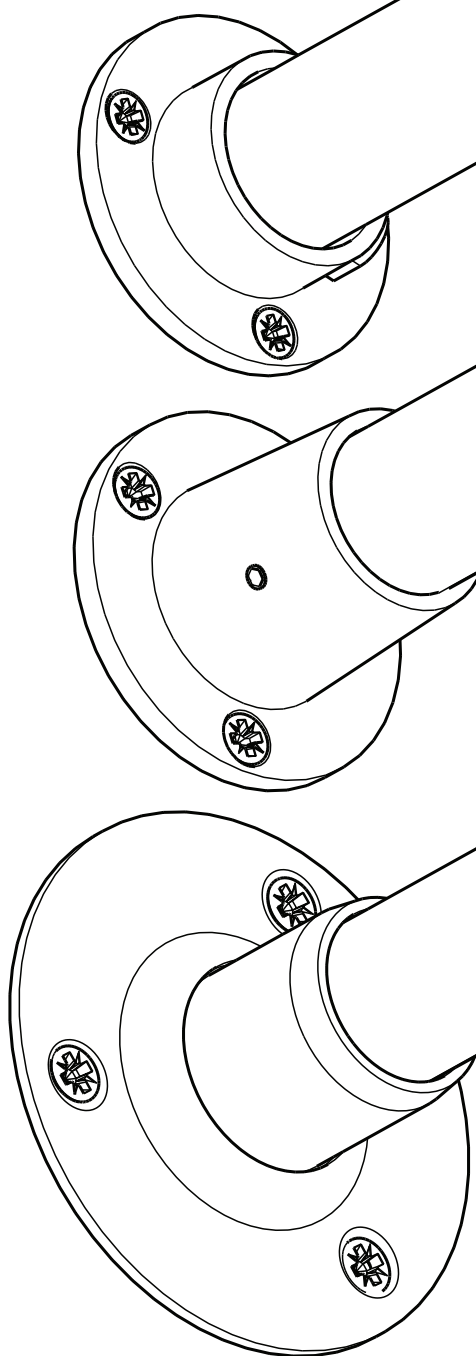

DRAŻKI UBRANIOWE STRONG PRO I, II, III

ARTEST

* FIRMA ARTEST NIE PONOSI ODPOWIEDZIALNOŚCI ZA SZKODY WYNIKŁE NA SKUTEK NIEPRAWIDŁOWEGO MONTAŻU, ZASTOSOWANIA NIEODPOWIEDNIH ELEMENTÓW, ZMIAN TECHNICZNYCH ZESTAWU, ORAZ NIE PRZESTRZEGANIA INSTRUKCJI OBSŁUGI.

MONTAŻ ORAZ PODŁĄCZENIE MUSI BYĆ WYKONANE PRZEZ OSOBĘ POSIADAJĄCĄ ODPOWIEDNIE UPRAWNIENIA.

x6

x2

x1

x1

dotnij pod wymiar